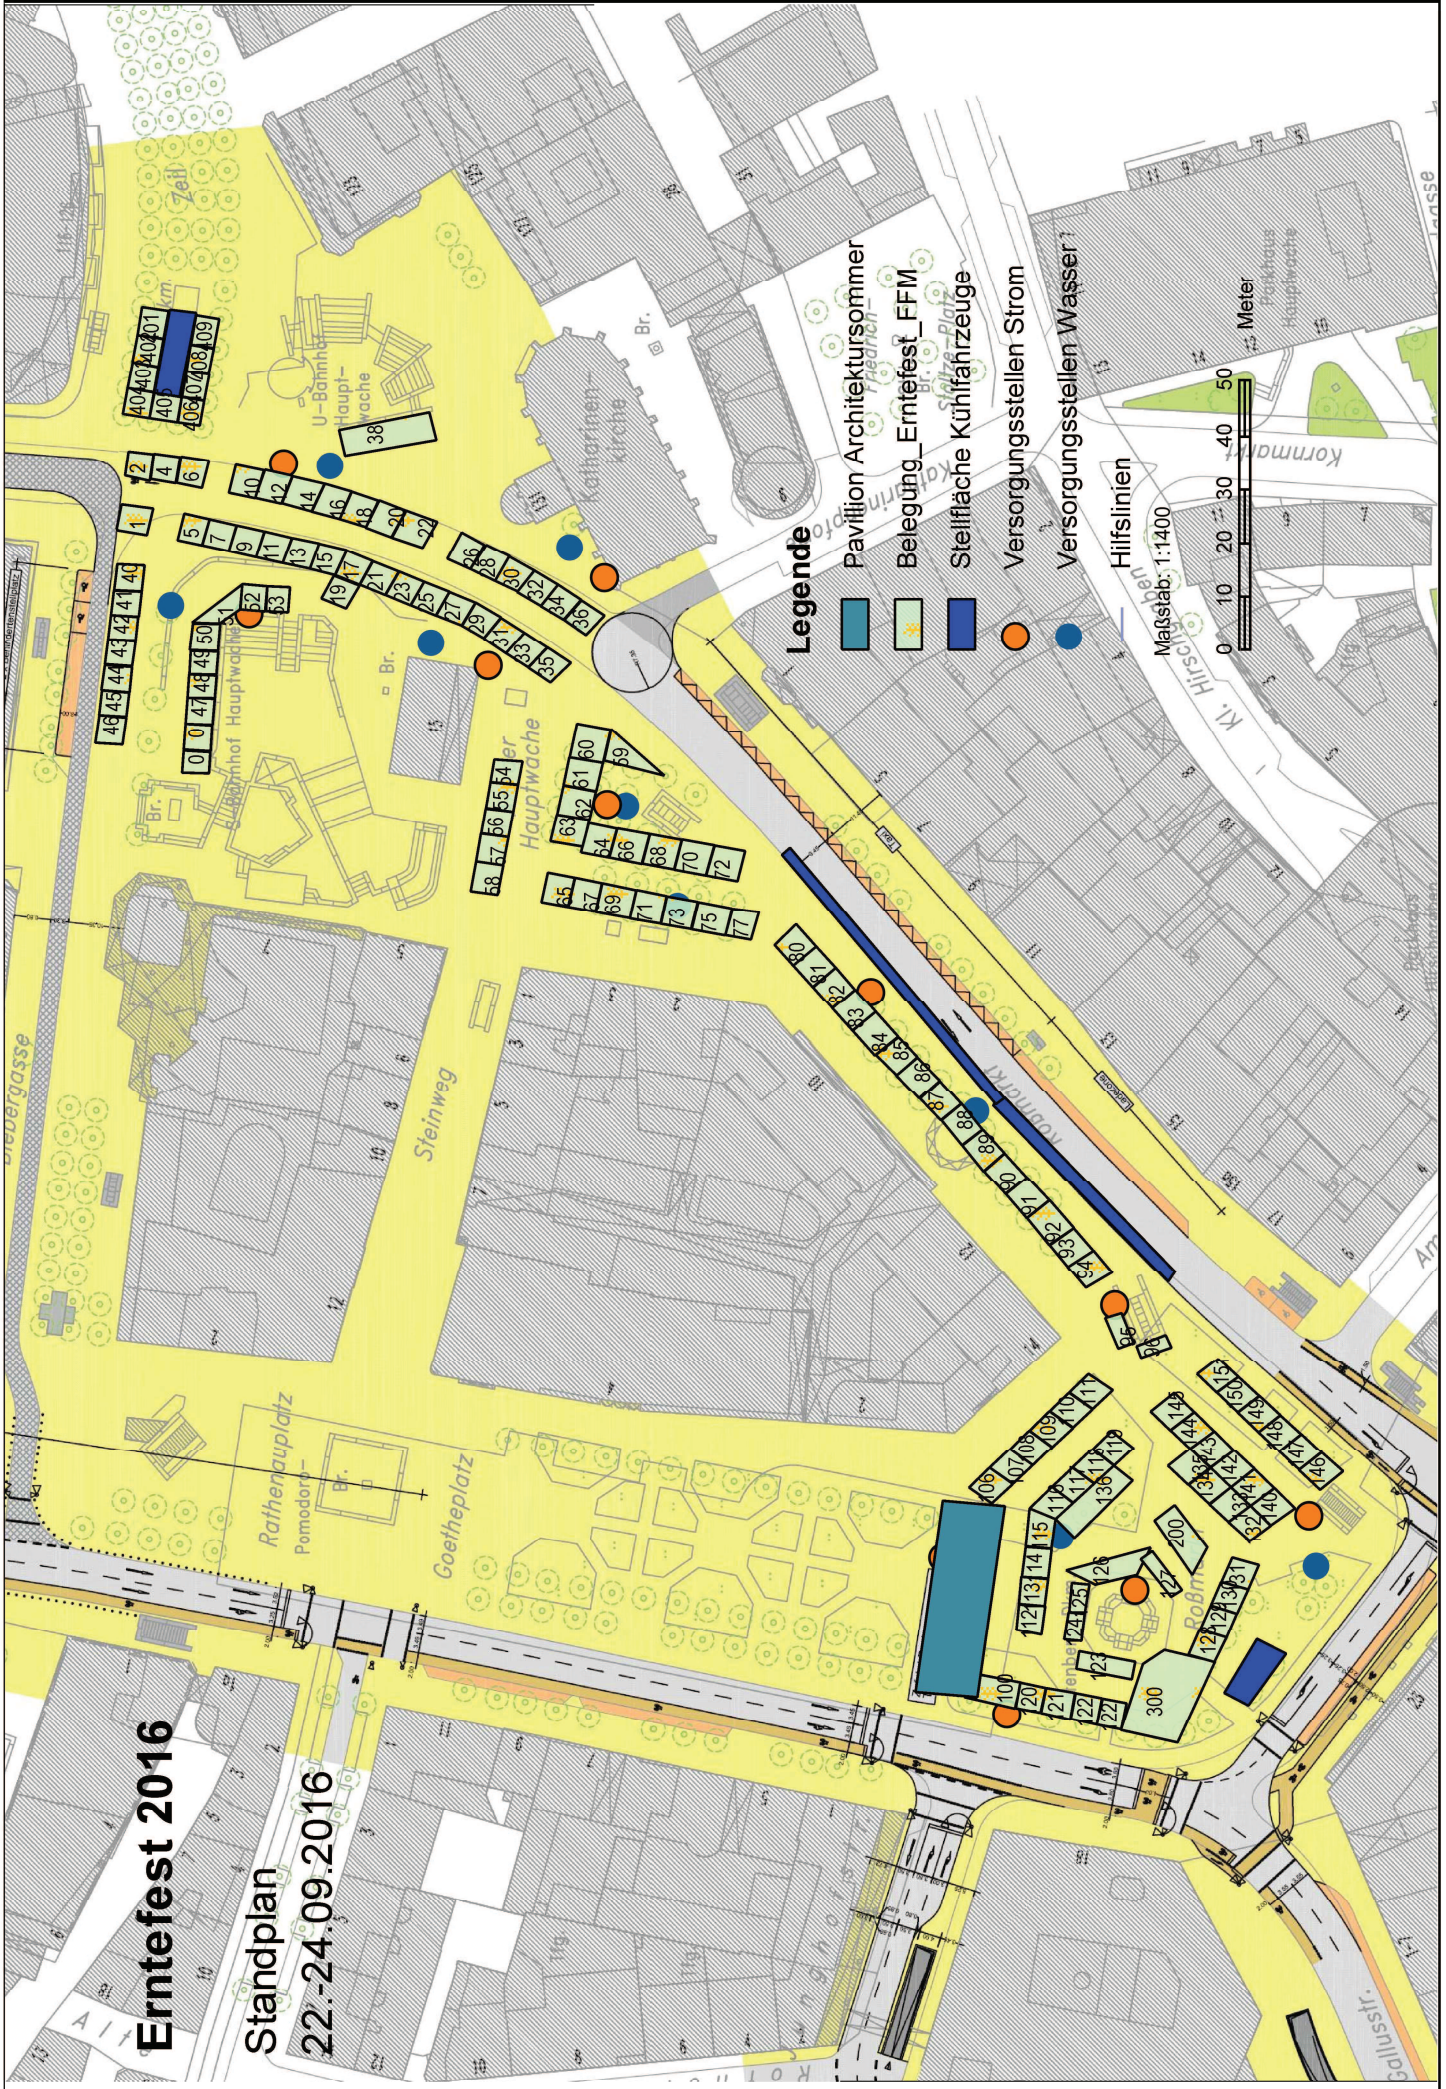

Erntefest 2016

Standplan

22.-24.09.2016

Legende

- Pavillon Architektursummer
- Belegung_Erntefest_FFM
- Stellfläche Kühlfahrzeuge
- Versorgungsstellen Strom
- Versorgungsstellen Wasser

Erntefest 2016, 22.-24.09.2016*Standeinteilung Hauptwache und Rossmarkt***Hauptwache**

Platz Nr	Aussteller	bietet an:
1	Lebe Gesund	Brot, Brotaufstrich, Naturkost
2	Scherer, Martin	Äpfel
3	Durchgang	
4	Lipp, Peter	Spargel, Marmelade
5	Weyerhäuser, Rudolf	Wein, Sekt, Federweißer
6	Lipp, Peter	Spargel, Marmelade
7	Weyerhäuser, Rudolf	Wein, Sekt, Federweißer
8	Durchfahrt!	
9	Weyerhäuser, Rudolf	Wein, Sekt, Federweißer
10	Durchfahrt!	
11	Wagner, Peter	Imkereiprodukte
12	Böttge, Siegmund	Imbiss
13	Wagner, Peter	Imkereiprodukte
14	Schreiner, Harald	Kartoffelpuffer
15	Kalb, Oliver	Korbflechter
16a	Schreiner, Harald	Kartoffelpuffer
16b	Eichinger, Gerhard	Brot, Backwaren (Holzofen)
17	Paul's Bauernhof	Kürbispyramide
18	Eichinger, Gerhard	Brot, Backwaren (Holzofen)
19	Paul's Bauernhof	Kürbisse
20	Hildebrand, Alexander	Imbiss
21	Baus, Werner	Bergkäse, Ahle Woscht
22	Hildebrand, Alexander	Imbiss
23	Durchgang	
24	Durchgang	
25	Schemel, Imkerei	Imkereiprodukte
26	Kraichgauer TroBlu	
27	Schemel, Imkerei	Imkereiprodukte
28	Kraichgauer TroBlu	
29	Boos, Alfons	Historische Bäckerei
30	Teichhof	Wurst, Schinken, Käse
31a)	Boos, Alfons	Historische Bäckerei
31 b)	Kociok	Crepes
32	Dingeldey, Schäferei	Produkte rund ums Schaf
33	Gaudian, Gerhard	Lavendel
34	Odenwälder Wildgenuss	Wildspezialitäten
35	^Freilassen	
36	^Freilassen	
38	Levy, Jeffry	Fisch und Chips
39	Hildebrand, Alexander	Imbiss
40	Schnautzer	Bier
41	Schnautzer	Bier
42	Weingut Kühn	Wein, Sekt, Federweißer
43	Weingut Kühn	Wein, Sekt, Federweißer
44	Ansari, Shapur	Blechschilder
45	Witt, Ingrid	Tiroler Spezialitäten
45 a	Kuh-Mobil FML	
46	Altenbrand, Marlene	Kaninchen
47	Böttiger, Helga	Maultiere, Miniappaloosa